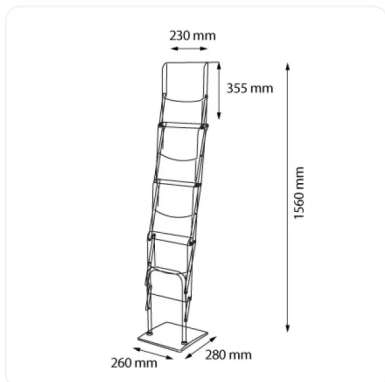

ANATOMÍA DEL SISTEMA

MEDIDAS