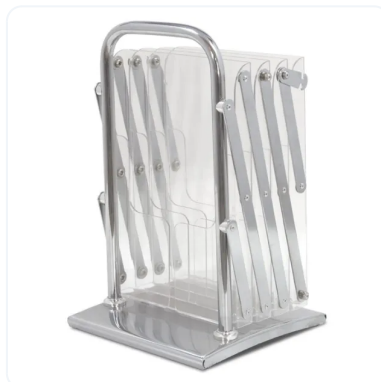

PORTA CATÁLOGO PLEGADO

PIE CROMADO

SEGURO LATERAL

BOLSA DE TRANSPORTE

¿POR QUÉ ELEGIR UN PORTA CATÁLOGOS 1 CARA?

Si alguna vez has estado en una feria o en la recepción de un negocio, sabrás que mantener la publicidad organizada no siempre es fácil.

El porta catálogo de una cara es la solución perfecta para que tus folletos no terminen amontonados sobre una mesa.

Es un soporte pensado para atraer la mirada de los clientes de forma ordenada y profesional.

Este modelo destaca por su funcionalidad y su diseño limpio en color plata, que combina con cualquier decoración. Cuenta con cuatro bandejas amplias diseñadas para folletos en formato A4, el tamaño estándar que todos usamos, aunque también sirve perfectamente para revistas o catálogos más finos. Al ser de una sola cara, permite que toda la atención se centre en un único punto visual, guiando al cliente directamente hacia la información que quieres destacar. Además, incluye su propia bolsa de transporte, lo que te asegura que el soporte no se raye y que sea muy cómodo de mover de un sitio a otro.

Lo mejor de este soporte es que no necesitas ser un experto ni usar herramientas para montarlo. Su construcción tipo "acordeón" hace que el proceso sea casi instantáneo: solo tienes que sacarlo de su bolsa, apoyarlo en el suelo y tirar de él hacia arriba con un movimiento suave. En un segundo, la estructura se despliega y queda bloqueada de forma estable, lista para que coloques tus catálogos. Es un sistema robusto pero ligero, pensado para resistir el ritmo de lugares con mucho paso de gente, asegurándote de que tu publicidad esté siempre a la altura de las manos de tus clientes.