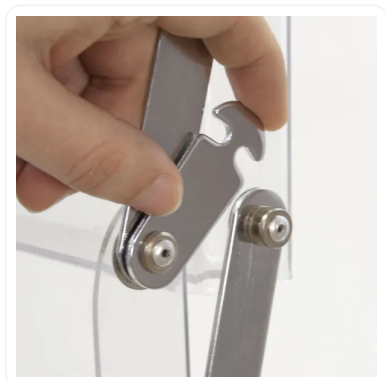

Grupo empresarial ExpoSISTEMAS S.L

Porta Catálogos 1 cara

REF: BAST829

CATÁLOGO TÉCNICO OFICIAL

Porta Catálogos 1 cara

Necesitas dejar tus volantes o revistas, esta es la solución

ANATOMÍA DEL SISTEMA

MEDIDAS

PORTA CATÁLOGO PLEGADO

PIE CROMADO

SEGURO LATERAL

BOLSA DE TRANSPORTE

¿POR QUÉ ELEGIR UN PORTA CATÁLOGOS 1 CARA?

Si alguna vez has estado en una feria o en la recepción de un negocio, sabrás que mantener la publicidad organizada no siempre es fácil.

El porta catálogo de una cara es la solución perfecta para que tus folletos no terminen amontonados sobre una mesa.

Es un soporte pensado para atraer la mirada de los clientes de forma ordenada y profesional.

Lo mejor de este soporte es que no necesitas ser un experto ni usar herramientas para montarlo. Su construcción tipo "acordeón" hace que el proceso sea casi instantáneo: solo tienes que sacarlo de su bolsa, apoyarlo en el suelo y tirar de él hacia arriba con un movimiento suave. En un segundo, la estructura se despliega y queda bloqueada de forma estable, lista para que coloques tus catálogos. Es un sistema robusto pero ligero, pensado para resistir el ritmo de lugares con mucho paso de gente, asegurándote de que tu publicidad esté siempre a la altura de las manos de tus clientes.