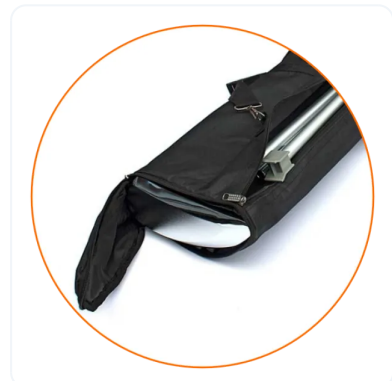

TAPAS REMOVIBLES EN ESTRUCTURA.

NIVELADORES PARA ESTABILIDAD.

ENGANCHE SUPERIOR DEL ROLLUP

AGARRE A PRESIÓN DE LA GRÁFICA

BOLSA DE NYLON NEGRA.

¿POR QUÉ ELEGIR UN ROLLUP DE LUJO?

Por su diseño exclusivo, es la estructura que refleja mas sofisticación y exclusividad.

Su estructura de aluminio anodizado "gota de agua" permite una estabilidad perfecta sin necesidad de pies estabilizadores externos.

Equipado con un sistema de auto-enrollado de alta precisión y materiales como aluminio , garantiza una verticalidad.

La base cuenta con inserciones de cromo y terminales pulidos, elevando el valor percibido. Incluye maleta de transporte rígida.

Todos los rollups vienen con una bolsa o maletín de transporte, elaborado en lona negra, asas de transporte, cremallera de apertura.

Su base gota de agua distribuye el peso para mantenerse vertical por sí mismo.

¿Qué gráfica se recomienda?

Lona Frontlite de PVC opaco.

¿Puedo usarlo en exteriores?

SI, lo puedes usar perfectamente en exteriores, pero debe ir anclado al suelo o a un poste, recuerda que NO es water proof y no se puede mojar en exceso.