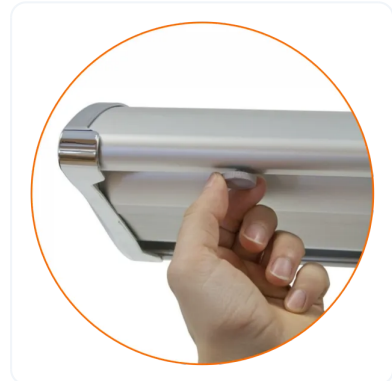

TAPAS REMOVIBLES EN ESTRUCTURA.

NIVELADORES PARA ESTABILIDAD.

ENGANCHE SUPERIOR DEL ROLLUP

AGARRE A PRESIÓN DE LA GRÁFICA

BOLSA DE NYLON NEGRA.

¿POR QUÉ ELEGIR UN ROLLUP DE LUJO?

Por su diseño exclusivo, es la estructura que refleja mas sofisticación y exclusividad.

Su estructura de aluminio anodizado "gota de agua" permite una estabilidad perfecta sin necesidad de pies estabilizadores externos.

Equipado con un sistema de auto-enrollado de alta precisión y materiales como aluminio , garantiza una verticalidad.

La base cuenta con inserciones de cromo y terminales pulidos, elevando el valor percibido. Incluye maleta de transporte rígida.

Todos los rollups vienen con una bolsa o maletín de transporte, elaborado en lona negra, asas de transporte, cremallera de apertura.