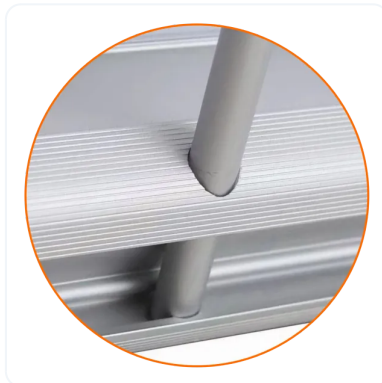

ANCLAJE DE MÁSTIL A BASE

NIVELADORES PARA ESTABILIDAD.

ENGANCHE SUPERIOR DEL ROLLUP

AGARRE A PRESIÓN DE LA GRÁFICA

BOLSA DE NYLON NEGRA.

¿POR QUÉ ELEGIR EL ROLL-UPS ESENCIALES ECONÓMICOS?

Por su diseño esencial económico, es la estructura ideal para eventos itinerantes.

Su estructura de aluminio "cuadrada" cumple para exponer en eventos que duren un par de días.

La imagen puede inclinarse lo ideal es que este al lado de una pared o este anclada a un punto de sujeción.

Gráfica: Lona Frontlite de PVC opaco.

Peso: Estructura pesada de aproximadamente 1.8 kg.

Impresión: Ecosolvente o UVI a 1440dpi reales.

Mecanismo: resorte o muelle de auto roscado de imagen.

Maleta o Bolsa: de nylon negra con refuerzos y cremallera.